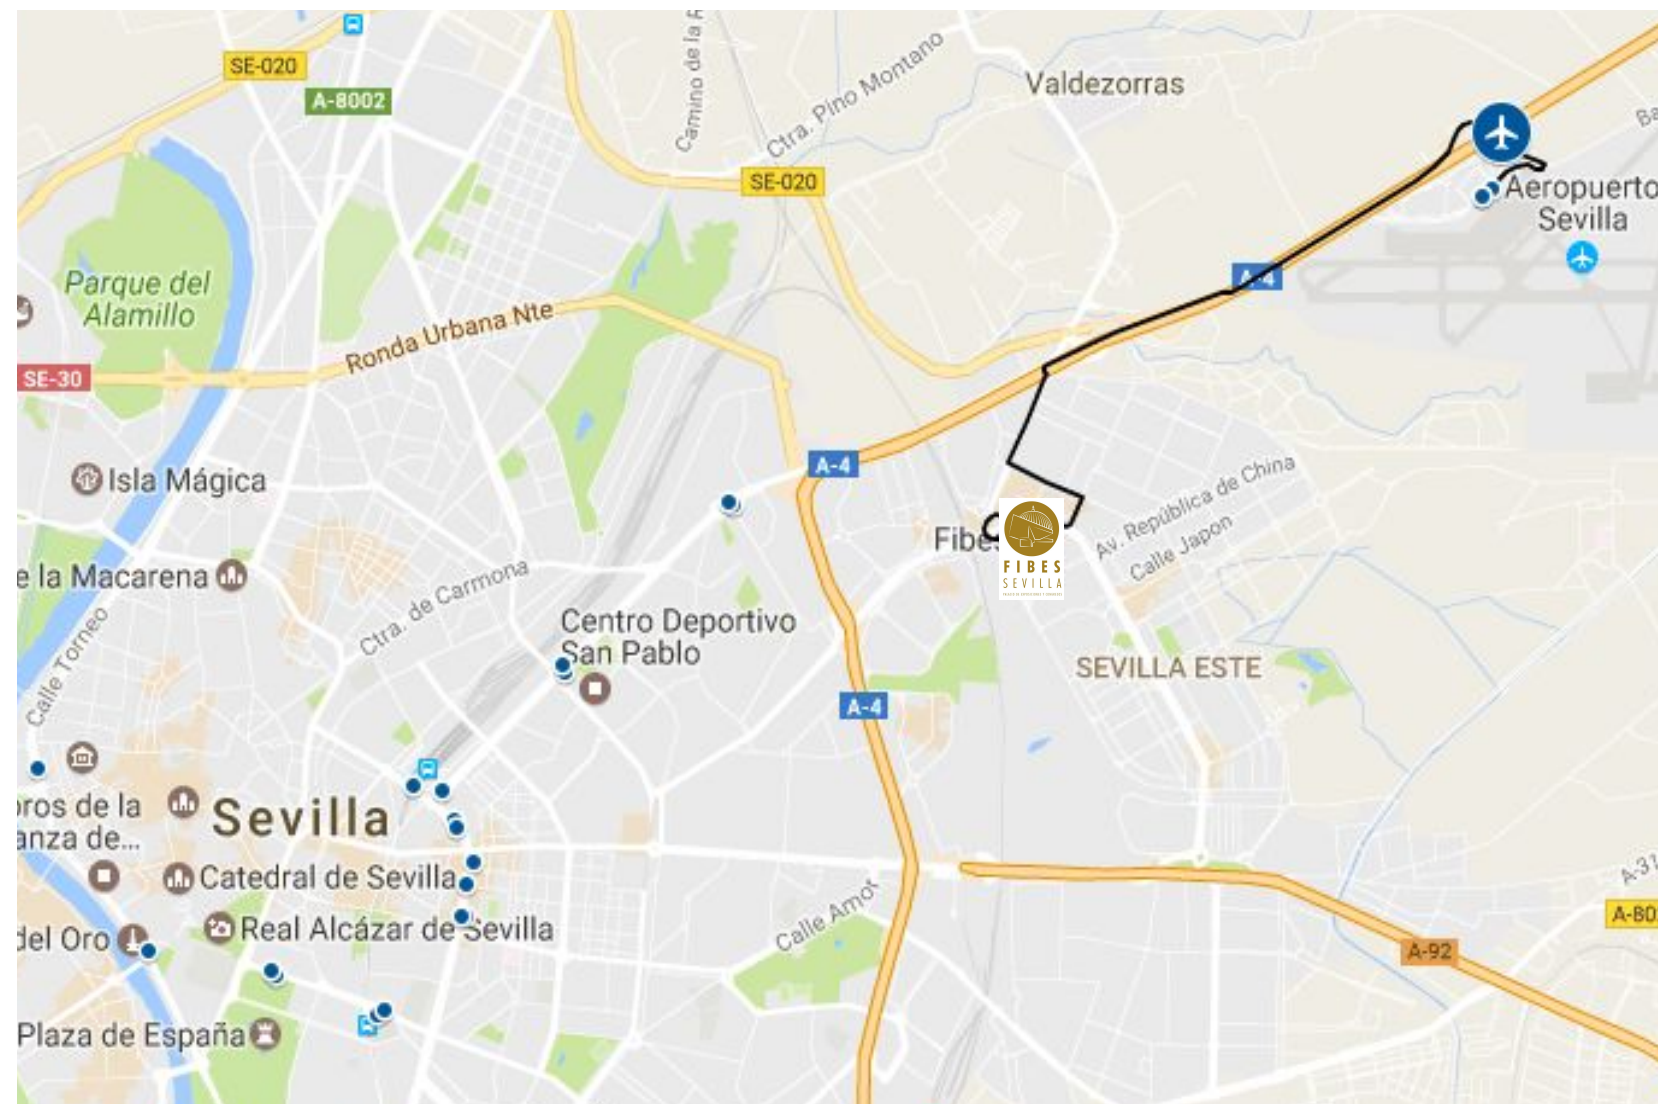

# ACCESO DESDE EL AEROPUERTO A FIBES

**FIBES**  
**SEVILLA**  
PALACIO DE EXPOSICIONES Y CONGRESOS

El **Aeropuerto San Pablo** de Sevilla está situado a tan sólo 8,3 km del centro de la ciudad y a 4,3 km del Palacio de Congresos.

Si tomamos la Autovía A-4, la duración del trayecto a Fibes es de, aproximadamente, 10 minutos en coche.

Hay a disposición un bus especial aeropuerto (línea EA) que llega al centro de Sevilla por sólo 4€\* en 22 minutos.

\* 4€ - Ticket de ida

\* 6€ - Ticket ida y vuelta (válido solamente en el mismo día de la compra)