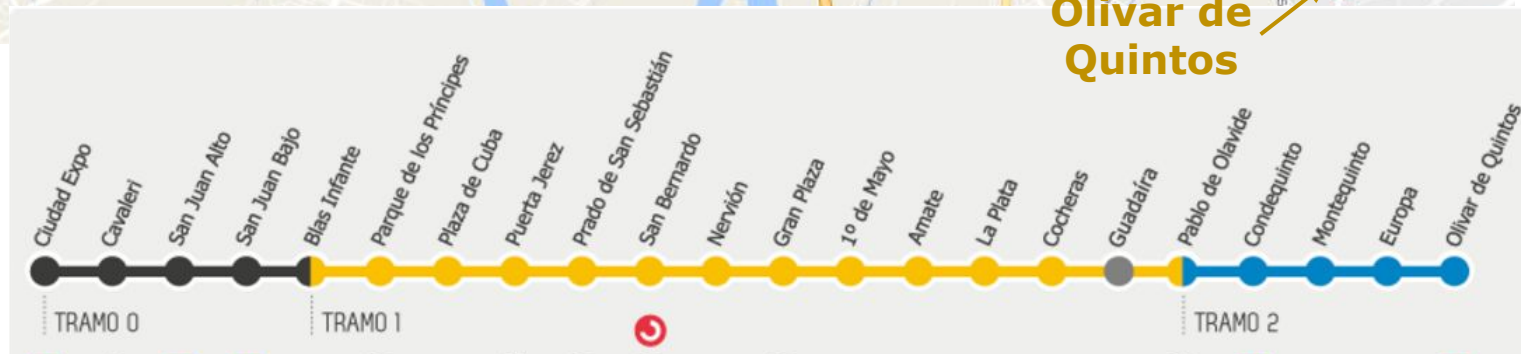

ACCESO POR METRO

FIBES
SEVILLA
PALACIO DE EXPOSICIONES Y CONGRESOS

La línea de metro tiene 22 estaciones. El recorrido total dura 39 minutos, con una frecuencia de 5 minutos en cada parada. El metro permite un acceso más rápido al centro de la ciudad.

Tarifas	1 Zona	2 Zonas	3 Zonas
Billete sencillo	1,35€	1,60€	1,80€
Ida y vuelta	2,70€	3,20€	3,60€
Pase de un día	4,50€	4,50€	4,50€
Bonometro	0,82€	1,17€	1,37€

**Plan informativo. La información de este documento es susceptible a cambios después de la realización del mismo. Plano aproximado.*