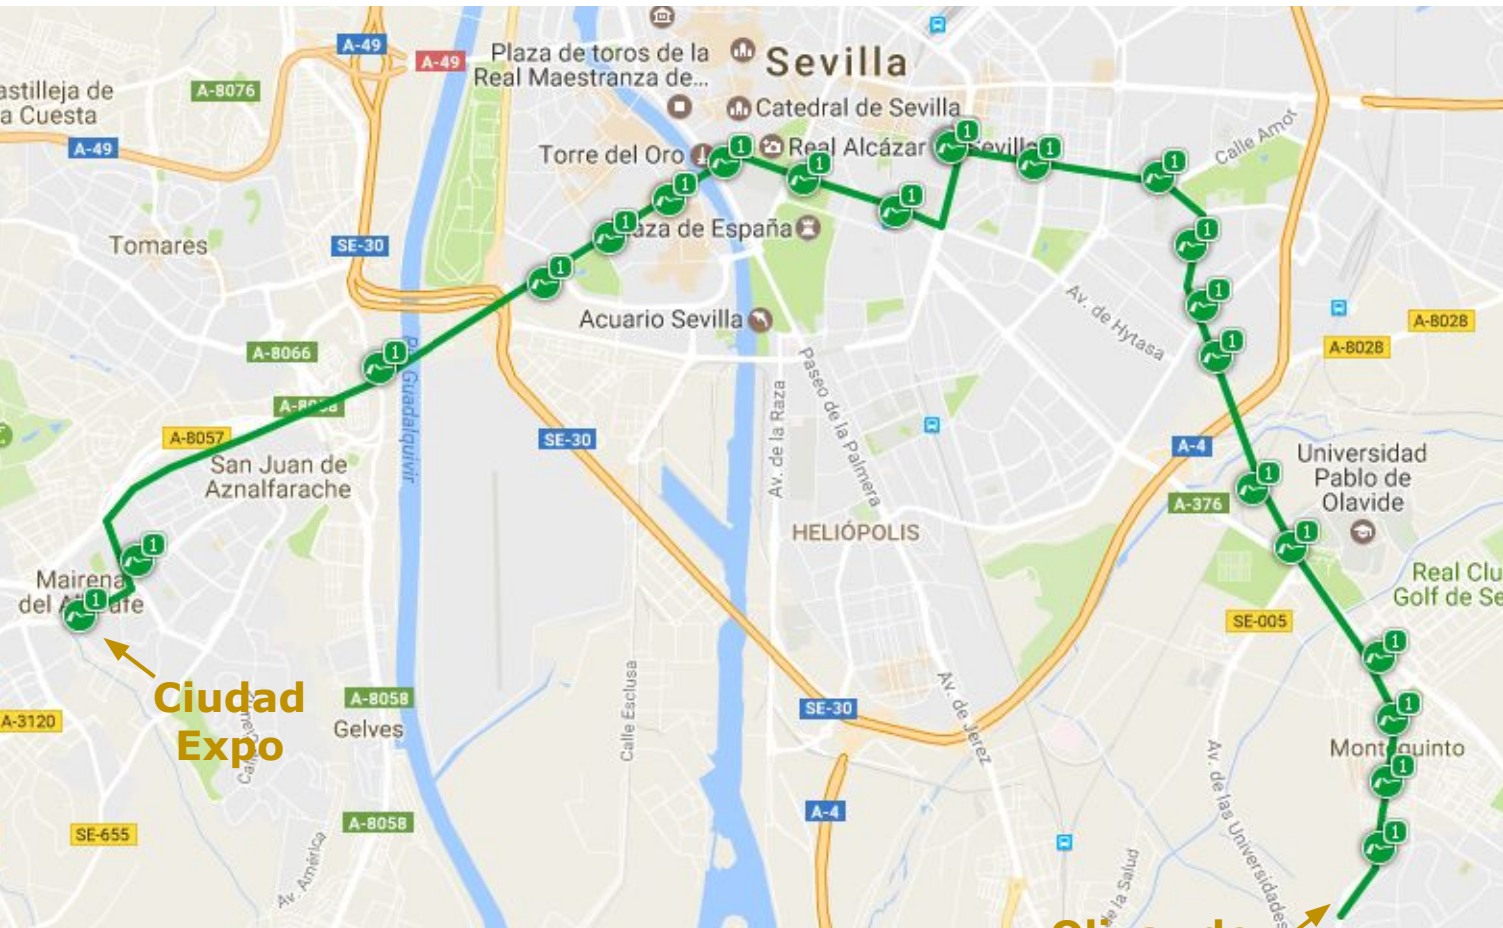

ACCESO POR METRO

FIBES
SEVILLA
PALACIO DE EXPOSICIONES Y CONGRESOS

La línea de metro tiene 22 estaciones. El recorrido total dura 39 minutos, con una frecuencia de 5 minutos en cada parada. El metro permite un acceso más rápido al centro de la ciudad.

Tarifas	1 Zona	2 Zonas	3 Zonas
Billete sencillo	1,35€	1,60€	1,80€
Ida y vuelta	2,70€	3,20€	3,60€
Pase de un día	4,50€	4,50€	4,50€
Bonometro	0,82€	1,17€	1,37€

**Plan informativo. La información de este documento es susceptible a cambios después de la realización del mismo. Plano aproximado.*